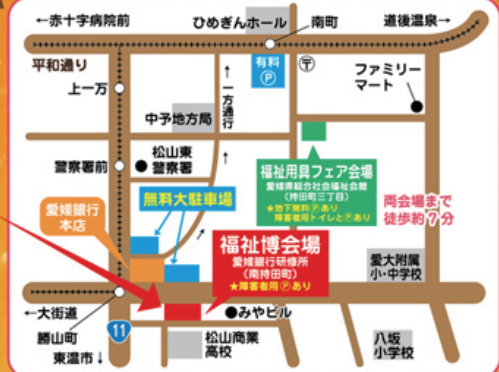

第6回

えひめ福祉博 & ライフサポートフェア

入場無料

今年のテーマは
「みんなで助け合おう!!ヘルプミー!ヘルプユー!!」

日時
(雨天決行)

11/7(土)・11/8(日)

10:00~17:00 9:30~16:00

会場 / 愛媛銀行研修所 (ひめぎん住宅ローンセンター)
松山市南持田 27-1

福祉 W 会場同時開催!!

・駐車場には限りがございます。お近くの有料駐車場にお停めいただくか最寄り
の公共交通機関をご利用ください。
・会場への車の移動は道が狭い所も多いため、できるだけ徒歩が公共交通機関を
ご利用ください。

来場特典

学生さん限定!
(小学生から)
文房具セット
プレゼント!!
※写真はイメージです

“ロングステイ”してみたい人で大歓迎
マレーシア「フチ暮らし」
ハンドブックプレゼント!!
※写真イメージです

「おうち」が
おうちで暮らす
おうちで暮らす
おうちで暮らす

おうちで暮らす
おうちで暮らす
おうちで暮らす

3.11 あの時を忘れない 東日本大震災パネル展 & 南海トラフ地震の防災対策

協力 / 愛媛県社会福祉協議会

防災
助けられる人から
助ける人へ!!

大好評!! 介護用入浴機械ゾーン

視聴覚障害者 体験・相談コーナー

建築・愛媛県産材ゾーン