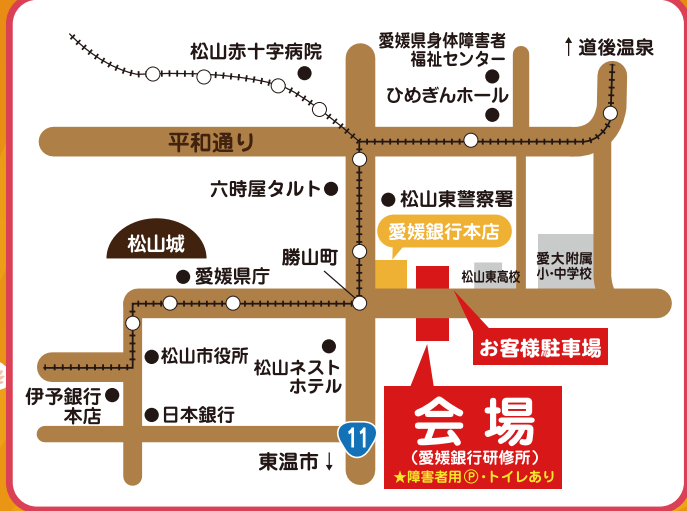

10/29土・**10/30**日

10:00~17:00

9:30~16:00

会場 / **愛媛銀行研修所**

館内禁煙

(ひめぎん住宅ローンセンター 松山市南持田町 27-1)

注意点 駐車場は大変混雑されますので、公共交通機関をご利用
いただきますように宜しくお願い致します。

来場特典

88ヶ所の「お砂」を集めております

開催時間(2日間とも) 10:00~12:00/13:00~15:00

※写真はイメージです(四国八十八ヶ所霊場会facebookより)

四国遍路を身近に感じて頂くものであり、そのご利益は
実際に遍路したことと同じであると言えます。
(八十八ヶ所霊場会の方がご案内いたします)

御数珠は
各自でご持参
されてください

健康長寿を祈念して!

巡礼体験された方にはお一人様一つ「お砂踏み御守」を授与致します