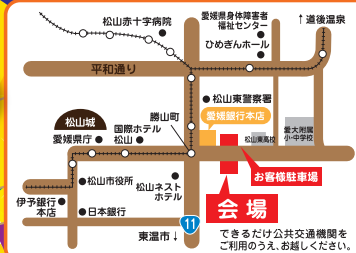

第9回えひめ福祉博& ライフサポートフェア2018

1年で1日だけの開催! **無料**
入場&体験&相談

11/17 土
(雨天決行)

10:00~15:00

【会場】愛媛銀行研修所
(松山市南持田町27-1)

館内禁煙

6階 四国八十八ヶ所霊場
お砂踏み巡礼体験

88ヶ所の「お砂」を集めております
開催時間 10:00~12:00 / 13:00~15:00

四国遍路を身近に感じていただくものであり、その利益は実際に遍路したことと同じであると言われます。当日は八十八ヶ所霊場会・住職の方がご案内いたしますので、どなたでもお参りいただけます。

巡礼体験された方には「お砂踏み御守」を授与致します
※お一人さまお一つまで。御守は数に限りがありますのでなくなり次第終了とさせていただきます。

6階 助けられる人から助ける人へ!
今こそ防災を学ぼう!

〜西日本豪雨被害の様子〜